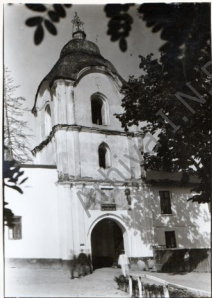

FOTOTECA D.M.I.
FOND C.M.I.

MANASTIERA RACHITOASA

RACHITOASA
National-Atjod
Reginaea Bacău
Foto arh. H. Teodoru
Anul 1934 Inv...

Bis. A.M. S.

1. Vedere dinspre sud - v

FOTOTECA D.M.I.

FOND C.M.I.

MANASTIREA RACHITOASA

FOND C.M.I.

MANASTIERA RACHITOASA

RĂCHITOASA

raionul Adjud

Regiunea Bacău

Foto arh. B. Teodorescu

Anul 1933 Inv...

1. Vedere dinapre est *clădirea*

FOTOTECA D.M.I.
FOND C.M.I.

MANASTIREA RACHITOASA

RACHITOASA
~~Altecul-Adjed~~
Regiunea Bacău
Foto arh. H. Teodoru
Anul 1951 inv...

1.

2.

1. Clopotul din 1905. Pe fotografie se vede data 1905 și începutul și sfârșitul inscripției „Ave.....” Nos, stema orașului Brașov, încununată cu o rădăcină