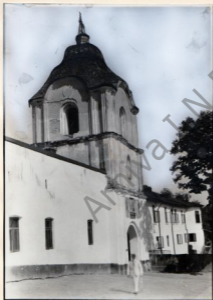

FOTOTECA D.M.I.
FOND C.M.I.

MANASTIREA RACHITOASA

RACHITOASA
~~Altecul-Adjed~~
Regiunea Bacău
Foto arh. H. Teodoru
Anul 1951 inv...

1.

2.

1. Clopotul din 1905. Pe fotografie se vede data 1905 și începutul și sfârșitul inscripției „Ave.....” Nos, stema orașului Brașov, încununată cu o rădăcină

FOTOTECA D.M.I.

FOND C.M.I.

RĂCHITOASA
Național-Adjuș
Regiunea Bacău
Foto arh. H. Teodoru
Anul 1931 Inv... .

MANASTIREA RACHITOASA

1. Clopotnița văzută dinspre sud-est