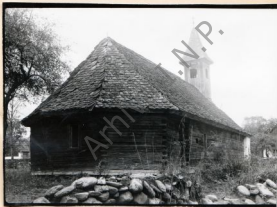

FOTOTECA D.M.I.

FOND C.M.I.

BIBLIOTECA DE LEAMN.

DRĂGUS *jud. Braşov*  
Raionul Făgăraş  
Regiunea Braşov  
Foto. arb. H. Teodorescu  
Anul 1932. Inv. 4

1. Vedere dinspre vest-sud

FOTOTEKA D.M.I.  
FOND C.M.I.

DRAGUS, jud. Buzău  
Național-Făgăraș  
Regiunea-Drăgăș  
Foto.arh.H.Teodora  
Anul 1932, Inv. . .

Biserica de lemn. . .

N-E

1. Vedere din spate altar - E.

FOTOGRAFIA D.M.I.  
FOND C.M.I.

Biserica de lemn.

DRĂGOMIR, județ Brașov  
Raionul Făgăraș  
Regiunea Brașov  
Foto. arh. E. Teodora  
Anul 1932. Inv. . . .

1. Vedere laterală-sud

1. Vedere dinspre sud-vest. Zidul actual, înlocuieşte probabil patru stâlpi de leam ai unui pridvor deschis.