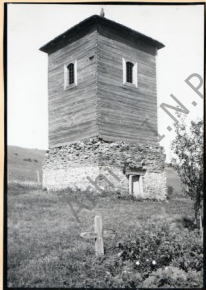

FOTOTECA D.M.I.

FOND C.M.I.

LĂNGĂȘENI, *J. Vaslui*
Raionul Vaslui
Regiunea Vaslui
Foto arb.N. vedere
Anul 1934 Inv...

BISERICĂ DE LEAM "ADORMIREA MAJICII DOMNULUI"

1. Vedere generală din *AI* sud

FOTOTECA D.M.I.

FOND C.N.I.

LĂRGĂȘENI, *17. Vaslui*
Județul Vaslui
Episcopia Vaslui
Foto arh. H. Teodorescu
Anul 1952 Inv...

Biserica de lemn "ADORMIREA MAICII DOMNULUI"

1. Vedere dinspre est. Scutul de piatră are doi contraforți în parte ruinați, unul moldoveanesc în axul altarului de 0,65x0,30m, altul pe latura nord a altarului de 0,80x0,59m.

FOTOTECA D.M.I.

POSD C.N.I.

LARGASBENI, Vaslui.
~~Retenul Atos~~
~~Episcopia Secu~~
Foto arb. H. Teodoru
Anul 1932 Inv...

"Biserica de lemn 'ADORMIREA MAICII DOMULUI'"

1. Vedere dinapre sud-est al clopotniței. Deasupra ușii mai are o grină, care a căzut, de 1,91m.x0,20m.