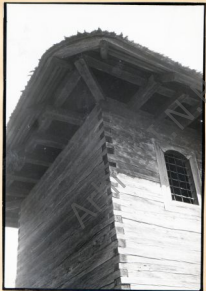

FOTOTECA D.M.I.

FOND C.M.I.

LARGĂȘENI, J. Urziceni
~~Regiunea 20100~~
Regiunea 20000
Foto arh. H. Teodorescu
Anul 1932 Inv...

BISERICA DE LEMN "ADOPTAREA MAICII DOMNULUI"

1. Unghiul sud-vest. Sînt indicații că streșina ar fi fost infundată. De la început?