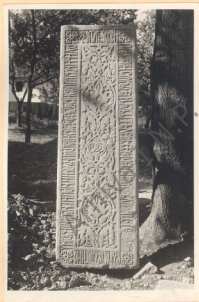

BISERICA "SFINȚA TREIME"

1. Sfinta masă. Inscripție de pe latura vest

BISERICĂ "SFINȚA TRĂINIE"

S I R E T

Regional-Rădăuți
Regiunea Suceava
Foto arh. M. Teodoru
Anul 1939 Inv...

1. Piatră de mormânt din pronaos