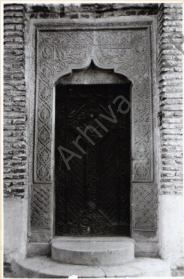

FOTOTECA D.M.I.

FOND C.M.I.

GOLESTI

Palatul Episcopal

7^{ed} Bucovina ARHIV

Foto: H. Andon

Anul 1925...

Biserica "SFINA TRIME"

1.(7417)Ușa de intrare - vest (după restaurant)