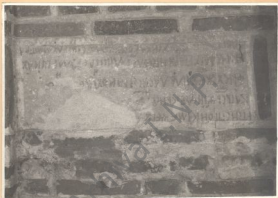

FOTOTECA D.M.I.

FOND C.M.I.

BĂLTENI, 1000. *1949, 21/10*  
Raionul Bagevi  
Regiunea București  
Foto arh. M. Teodoru  
Anul 1929 Inv...

BISERICA "SFINTUL NICOLAE"

1. Inscricția deasupra ușii de intrare - PISOARĂ.

FOTOTECA D.M.I.

FORD 'C.M.I.

BĂLTENI, jud. Jeleu  
Biserica Săgova  
Episcopia București.  
Foto arh. E. Teodoru  
Anul 1929 Inv...

BISERICA "SFINTUL NICOLAE"

1. Inscripția pe perețele exterior a pronaosului, la sud de ușa de intrare

## BISERICA SFINTUL NICOLAE\*

1. Inscricția de pe lespezea de piatră din mijlocul pardoselii naosului

FOTOTECA D.M.I.

FOND C.M.I.

BĂLEŢI, jud. 20/Jan  
Raionul Snagov  
Biserica Scurceşti  
Foto arh. H. Teodoru  
Anul 1929 Inv....