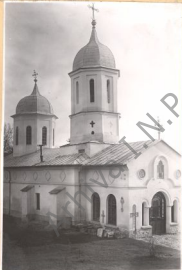

FOTOTSCA D.M.T.

POSD C.M.I.

¹
CIMPULUNG

Episcopia - Museul

- episcopia Arceve

foto gr. N. Deodora

anul 1943 Inv. *4625*

744

Biserica "Sf. Spirita Sarina"

14 - vedere cimpulung nord-vest dupa restaurarea din 1943