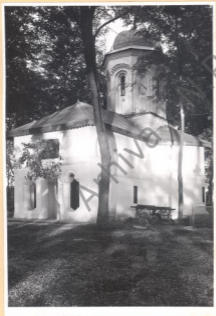

FOTOTECA D.M.I.
FOND C.M.I.

BUCUREȘTI

PIPERRA
Balneari i-uri
Restaurarea București
Foto arb. N. Teodorescu
Anul 1958. Inv...

BISERICA "SFINTUL ILIE" - Pipera

1. Vedere dinspre nord-vest

FOTOTECA D.M.I.
FOND C.M.I.

BUCUREȘTI

PIPERA
Raionul 1 Mai
Regiunea București
Foto arh. H. Teodorescu
Anul 1938...Inv...

BISERICA "SPIRITUL ILIE" - Pipera

1. Vedere dinspre sud-vest

FOTOTECA D.M.I.
FOND C.M.I.

BUCUREȘTI
PIPERA
Batalionul 1-Mai
Regimentul București
Foto. Arh. H. Teodaru
Anul 1988., Inv..

Foto Arb. H. Teodorescu

Anul 1938 Inv...

BISERICA "SPIRITUL ILIE" - Pipera

1. Vedere dinspre sud-est