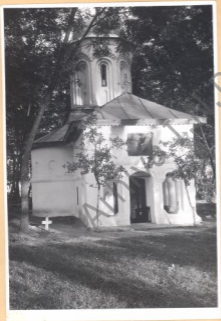

FOTOTECA D.M.I.
FOND C.M.I.

BUCUREȘTI

PIPERRA
Balneari i-uri
Restaurarea București
Foto arb. N. Teodorescu
Anul 1958. Inv...

BISERICA "SFINTUL ILIE" - Pipera

1. Vedere dinspre nord-vest

FOTOTECA D.M.I.
FOND C.M.I.

BUCUREȘTI

PIPERA
Raionul 1 Mai
Regiunea București
Foto arh. H. Teodorescu
Anul 1938...Inv...

BISERICA "SPIRITUL ILIE" - Pipera

1. Vedere dinspre sud-vest

FOTOTECA D.M.I.
FOND C.M.I.

BUCUREȘTI
PIPERA
Batalionul 1-Mai
Regimentul București
Foto. Arh. H. Teodaru
Anul 1988., Inv..