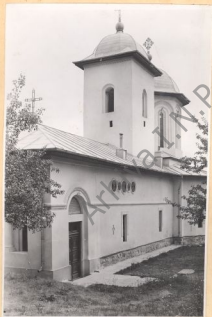

FOTOTECA D.M.I.

FOND C.M.I.

GIMPUANG, jud. Argeș
Raionul Rucoul
Regiunea Argeș
Foto arh. H. Teodorescu
Anul 1943 Inv. 2626

BISERICA INTRAREA IN BISERICA ȘI SPINTUL GHEORGHE-"SCHEIU"

15. Vedere din spre sud-vest

FOTOTECA D.M.I.

FOND C.M.I.

A
CIMPULUNG

Raionul-Macedo

Regiunea Argeș

Foto arh.H. Teodorescu

Anul 1943 Inv...

BISERICA INTRAREA IN BISERICA SI SPINTUL GHEORGHE. "SCHISIT"

1. Vedere dinspre sud-vest

FOTOTECA D.M.I.

FOND C.M.I.

CIMPULUNG

Salveci-Muscet

Regiunea Argeş

Foto arb.H. Codora

Anul 1943 Inv...