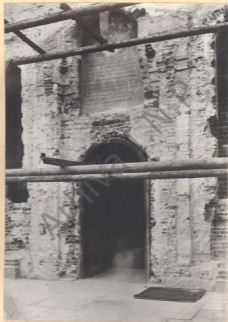

FOTOTECA D.M.I.

FOND C.M.I.

48.
BUCUREȘTI
Raionul 30 Decembrie
Regiunea București
Foto arh. H. Teodoru
Anul 1945 Inv...

BISERICA MAVROGHENI

1. Fațada vest cu urmele și inscripția descoperite în iunie 1945