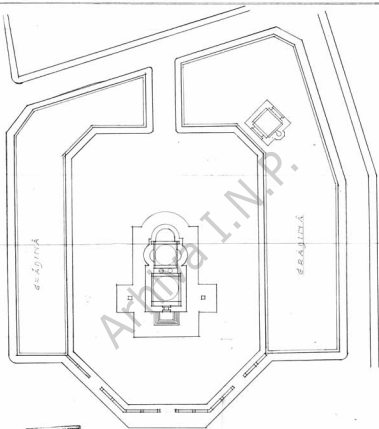

3349

BIS. STUL NICOLAE DOMNESC - IASI
AȘEZAREA PISANIEI VECHI

23 MAIU 1929 - ARHITECT *Teodor*

3

1:100
1955. 11. 20

CEKĻA SĒ. MIKĻAŠ DOBRUŠKĀ PĀRĀI

PLĀNSĒSTĀDĪTĒ

1955. 11. 20

1:100 p. 100/100 - 1:100/100/100