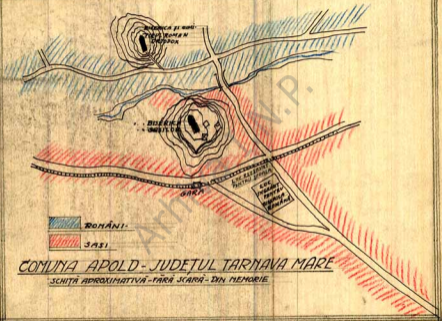

FACADA LATERALA SUD

SCARA ORA-METRU (3/4)

BISERIA

PLANUL

BISERICA ORTODOXA ROMANA DIN COMUNA APOLD - JUDETUL TARNABA MARE
VARIANTA A / 1972

FRONTA LATERALĂ SUD

SCALA 2:100 (METRU/4m)

FRONTA PRINCIPALĂ

SECȚIA

FRONTA ALTARULUI

PLANUL

BISERICĂ ORTODOXĂ ROMÂNĂ DIN COMUNA APOLD - JUDEȚUL TÂRNEVA NAȘE
 SCIȚĂ DE RELEVEMENTERIA ACTUALĂ - FEBRUARIE 1939 ÎNȘTIȚ DE 6 FOTOGRAFII-REȘTIȚĂ

6.

Teu N° 178/939

COMUNA APOLD - JUDEȚUL TARNAVA MARE

SCHIȚĂ APROXIMATIVĂ - FĂRĂ SCARĂ - DIN MEMORIE